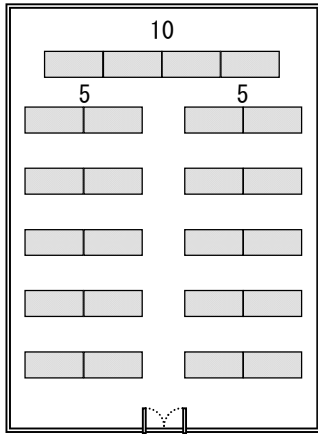

会見場レイアウト例

スクール 1 10
50

スクール 2 8
30

ロの字 40

スクール 3 10
112

スクール 4 8
90

パーティー 1 80

川流れ 1 10
60

川流れ 2 5
72

パーティー 2 80