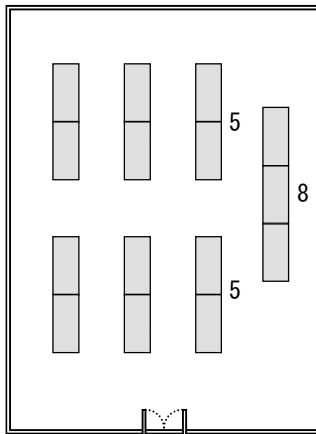

会見場レイアウト例

スクール 1 10
50

スクール 2 8
30

ロの字 40

スクール 3 10
112

スクール 4 8
90

パーティー 1 80

川流れ 1 10
60

川流れ 2 5
72

パーティー 2 80