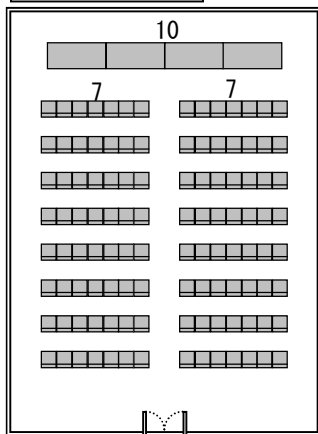

会見場レイアウト例

スクール 1 10
50

スクール 2 8
30

ロの字 40

スクール 3 10
112

スクール 4 8
90

パーティー 1 80

川流れ 1 10
60

川流れ 2 5
72

パーティー 2 80